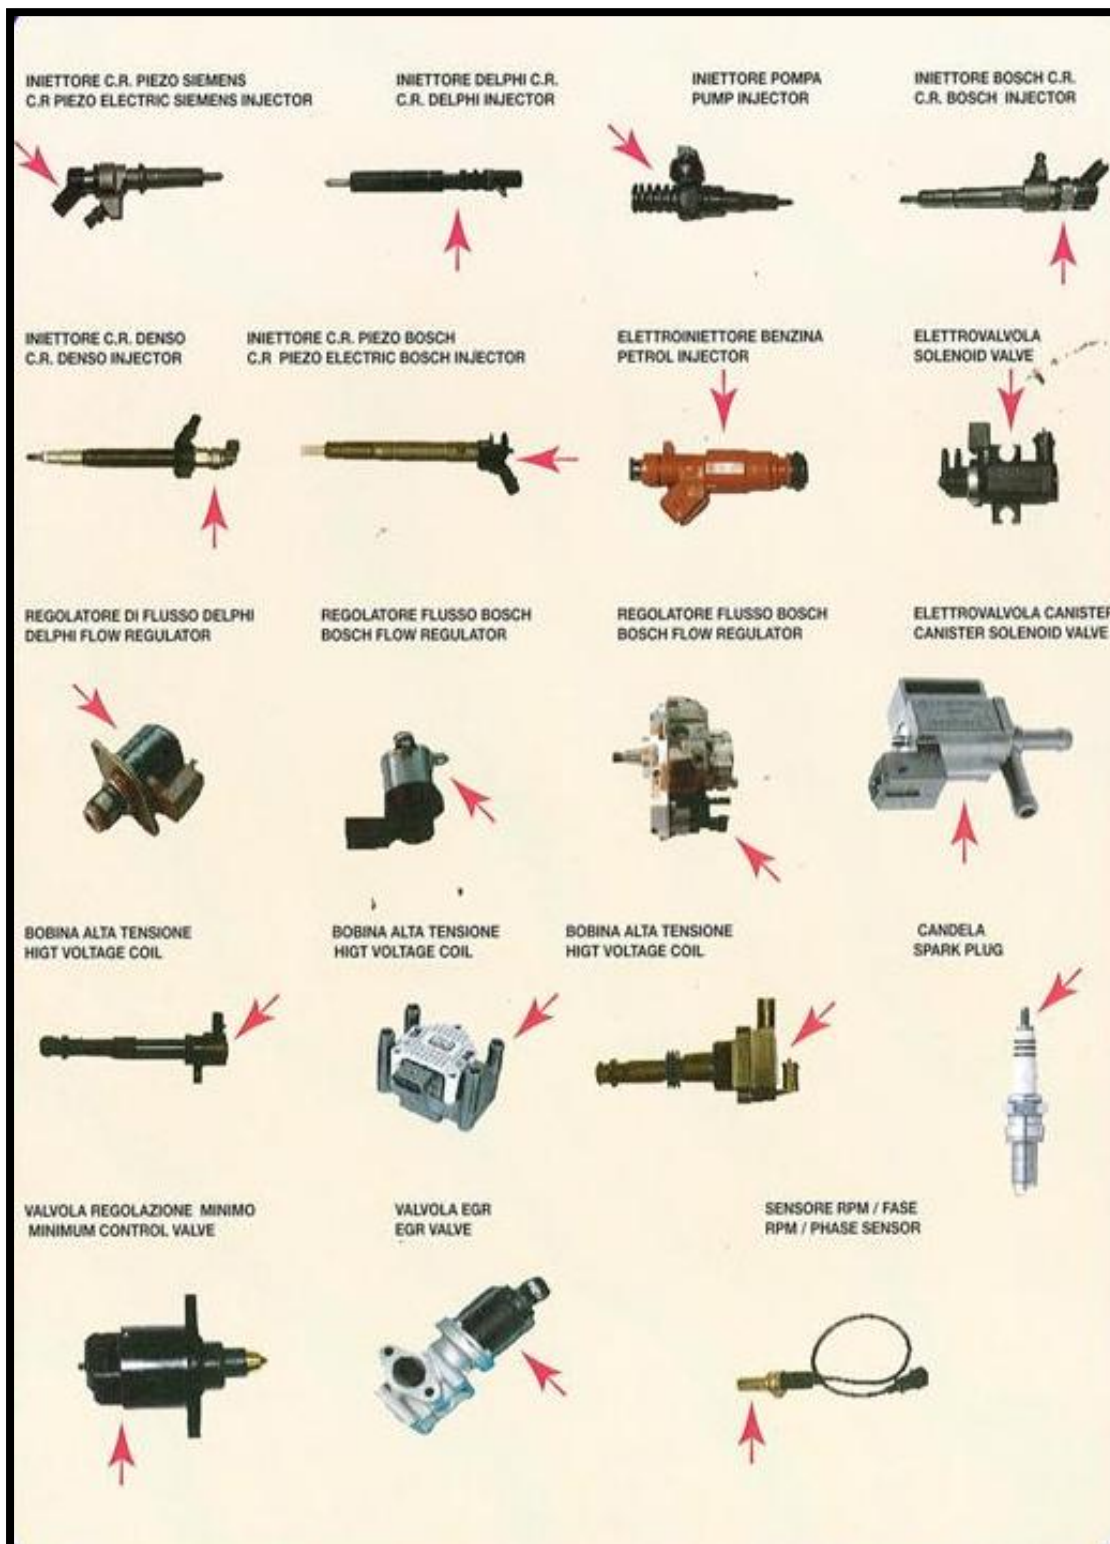

Via Portico, 2 - 24050 Orio al Serio (Bg)

Magazzino: Tel. 035 53 98 00 - fax 035 53 98 01 • Officina: Tel 035 53 98 20 • Ufficio: Tel. 035 53 98 50 - fax 035 53 98 51 • E-mail: info@dearsrl.net
Registro delle imprese di Bergamo • Cod. Fisc. e Part. IVA 00746120161 • Capitale Sociale € 46.481,13 i.v. - R.E.A. BG 168658

Un esempio dei componenti che si possono testare semplicemente avvicinando la sonda al componente stesso: