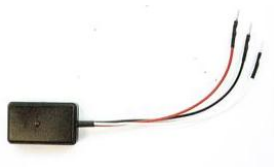

prezzo netto 50€

intestazione officina:

(i prezzi esposti si intendono IVA esclusa)