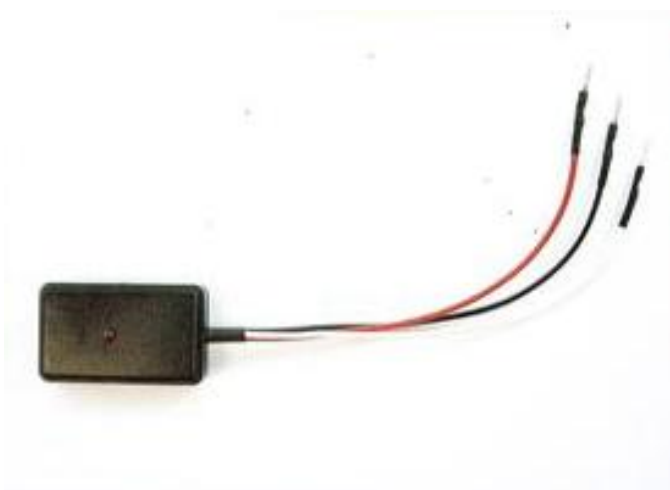

Via Portico, 2 - 24050 Orio al Serio (Bg)

Magazzino: Tel. 035 53 98 00 - fax 035 53 98 01 • Officina: Tel 035 53 98 20 • Ufficio: Tel. 035 53 98 50 - fax 035 53 98 51 • E-mail: info@dearsrl.net
Registro delle imprese di Bergamo • Cod. Fisc. e Part. IVA 00746120161 • Capitale Sociale € 46.481,13 i.v. - R.E.A. BG 168658

Simulatore sensore pressione carburante common rail

Abilita il comando elettrico agli iniettori common rail in assenza di pressione carburante.